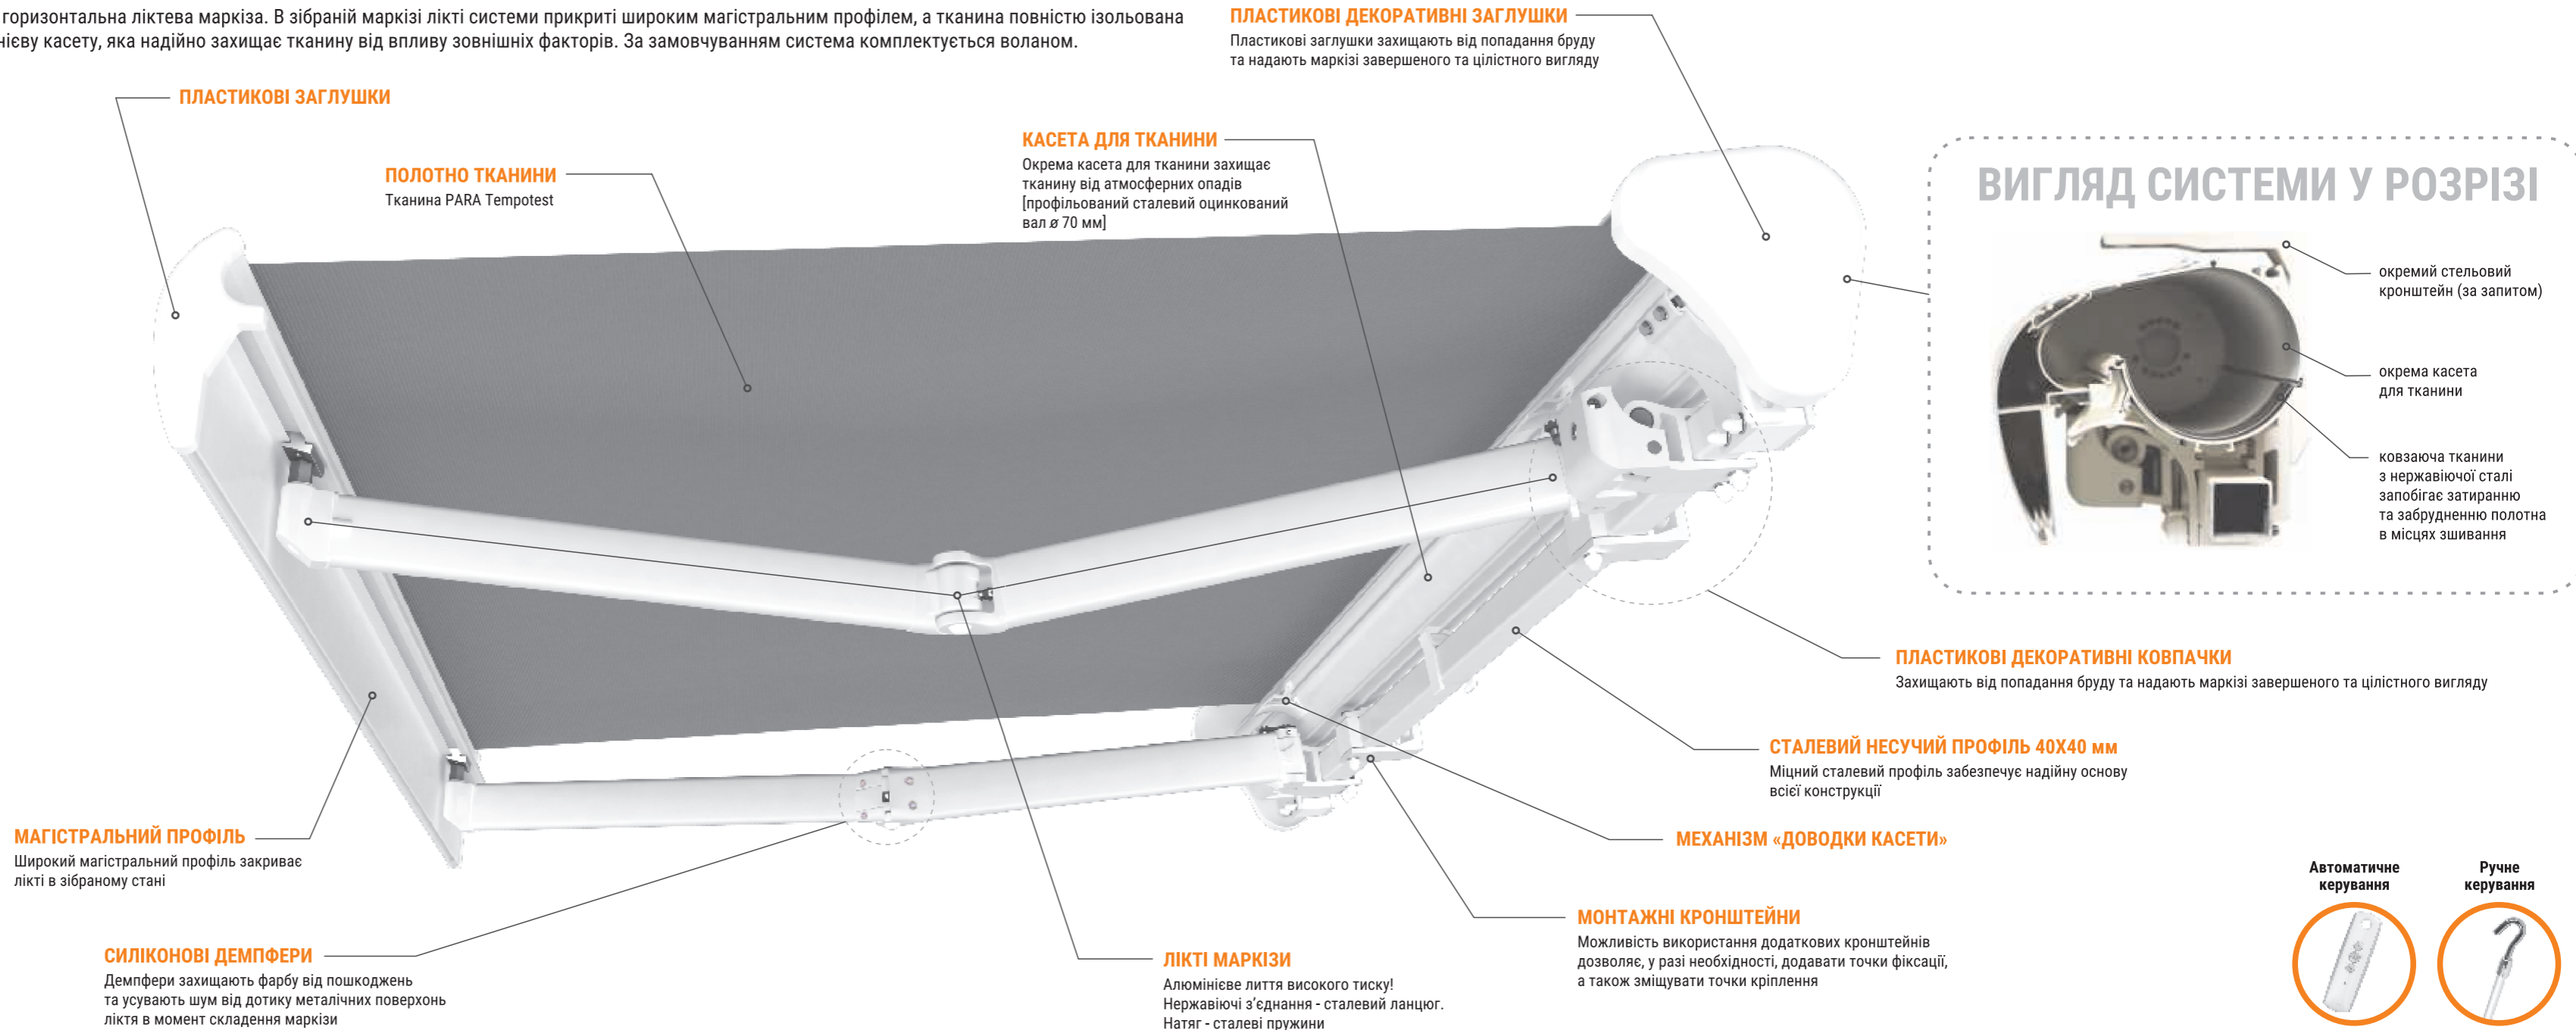

JUVENTA

касетна база

ширина [мм] min/max:	2100 / 7000
винос [мм]:	1600 / 2100 / 2600 / 3100 / 3600
кут нахилу:	5°- 50°
тканина:	PARA Tempotest
керування:	ручне/автоматичне
автоматика:	дротове та радіокерування, датчики вітру, сонця, дощу
доступні кольори комплектації:	білий RAL 9010 коричневий RAL 8016
індивідуальне фарбування в колір по каталогу RAL	

Касетна горизонтальна ліктева маркіза. В зібраній маркізі лікті системи прикриті широким магістральним профілем, а тканина повністю ізольована в алюмінієву касету, яка надійно захищає тканину від впливу зовнішніх факторів. За замовчуванням система комплектується воланом.