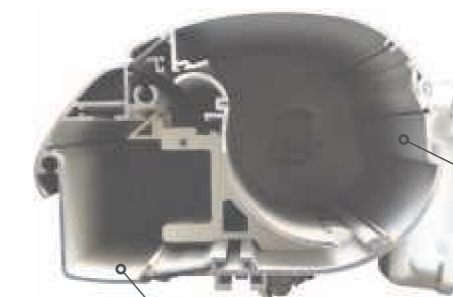

Касетна горизонтальна ліктева маркіза, в якій тканина та лікті повністю ховаються в обтічну алюмінієву касету.
В зібраному стані система буде ізольована від непогоди навіть узимку (без додаткової консервації).

Демпфери запобігають пошкодженню фарби та усувають шум від дотикання металічних поверхонь ліктя в момент складання маркізи

ЛІКТІ МАРКІЗИ

Алюмінієве лиття високого тиску!
Нержавіюче з'єднання - сталевий ланцюг.
Натяг - сталеві пружини.

КАСЄТА ДЛЯ ТКАНИНИ

Окрема касета для тканини захищає тканину від атмосферних опадів [профільований сталевий оцинкований вал Ø 80 мм]

МОНТАЖНІ КРОНШТЕЙНИ

Надійні стінові кронштейни полегшують монтаж та забезпечують зручне налаштування кута нахилу маркізи

ВИГЛЯД СИСТЕМИ В РОЗРІЗІ

окрема касета для тканини

в закритому стані лікті повністю ізольовані в спеціальному відділі

Автоматичне керування

Ручне керування